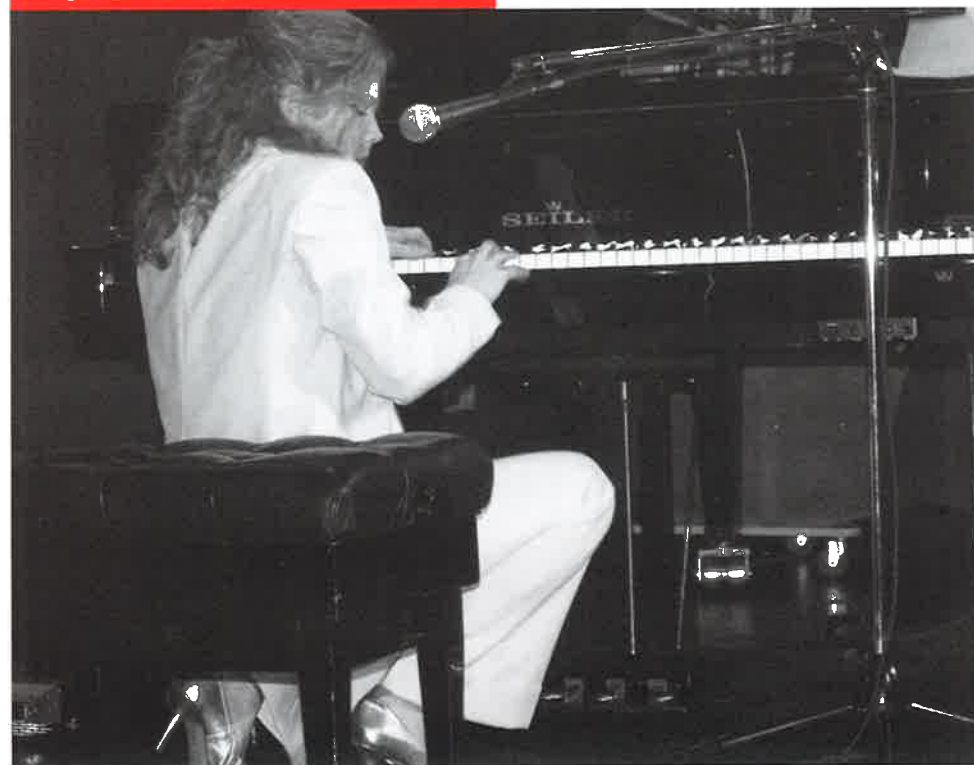

Zaterdag 20 september 2014

"Onder de Toren"

Voorstraat 20 te Wissenkerke

Aanvang : 20:00 uur

Toegang : 18,00 / leden 15,00

ANKE ANGEL

Jazz

Een muziekstijl die je onmogelijk kunt aanleren van papier, de boogie woogie ! Dat gevoel moet je van nature hebben. En Anke Angel heeft dat. Tot haar veertigste profileerde zij zich als advocate, maar vanaf dat moment gooid zij haar toga af, kreeg vleugeltjes en stapte voortaan als muzikale engel door het leven.

Anke bleek als boogie woogie-pianiste een revelatie. In korte tijd groeide zij uit tot een vedette en top-attractie op internationale evenementen waar zij zich een prominente plaats wist te verwerven tussen alle gevestigde namen, waaronder haar grote voorbeeld Little Willie Littlefield. De gevestigde namen zijn voornamelijk mannen, want vrouwen in deze energieverslindende piano-sector zijn er wereldwijd vrijwel niet.